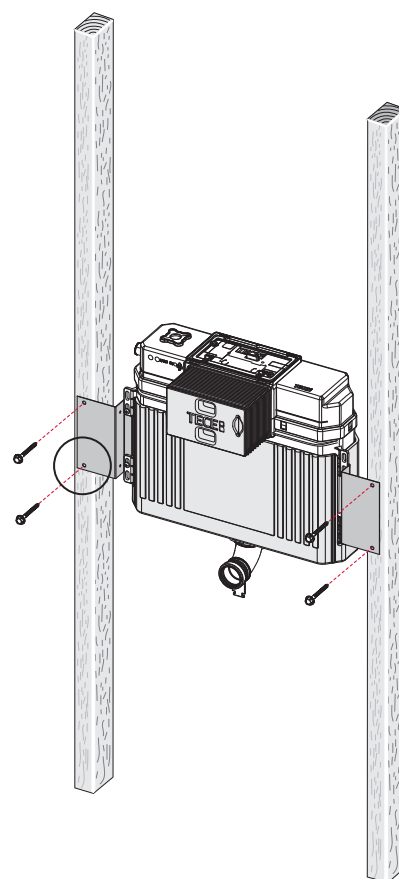

TECEbox – 9041320

Eckventil geschlossen
 Stop valve closed
 Vanne d'arrêt fermée
 Valvola ad angolo chiusa
 Válvula de ángulo cerrada
 Угловой клапан закрыт
 Zawór kątowy zamknięty