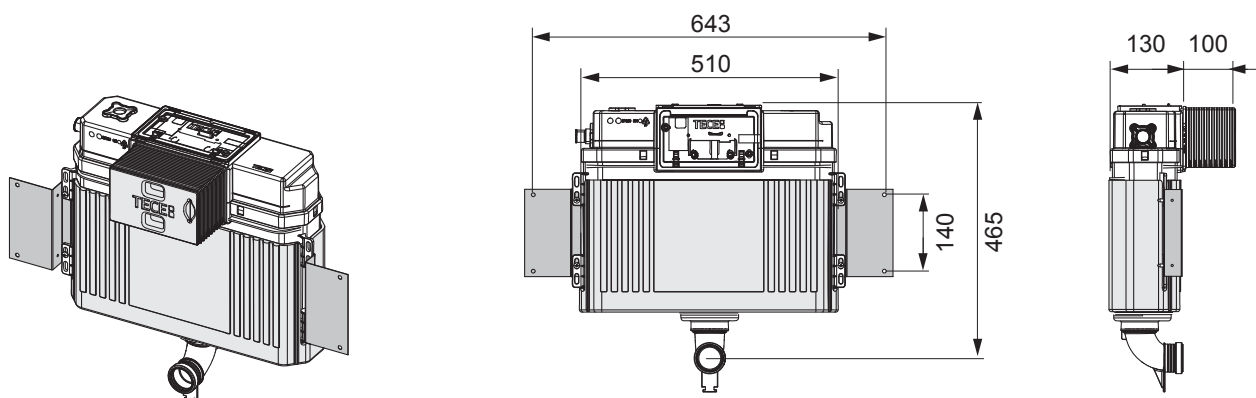

TECEbox – 9041320

Eckventil geschlossen
 Stop valve closed
 Vanne d'arrêt fermée
 Valvola ad angolo chiusa
 Válvula de ángulo cerrada
 Угловой клапан закрыт
 Zawór kątowy zamknięty