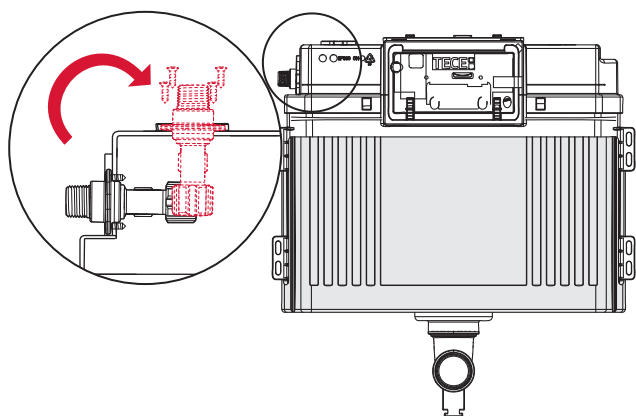

TECEbox – 9041320

Eckventil geschlossen
 Stop valve closed
 Vanne d'arrêt fermée
 Valvola ad angolo chiusa
 Válvula de ángulo cerrada
 Угловой клапан закрыт
 Zawór kątowy zamknięty