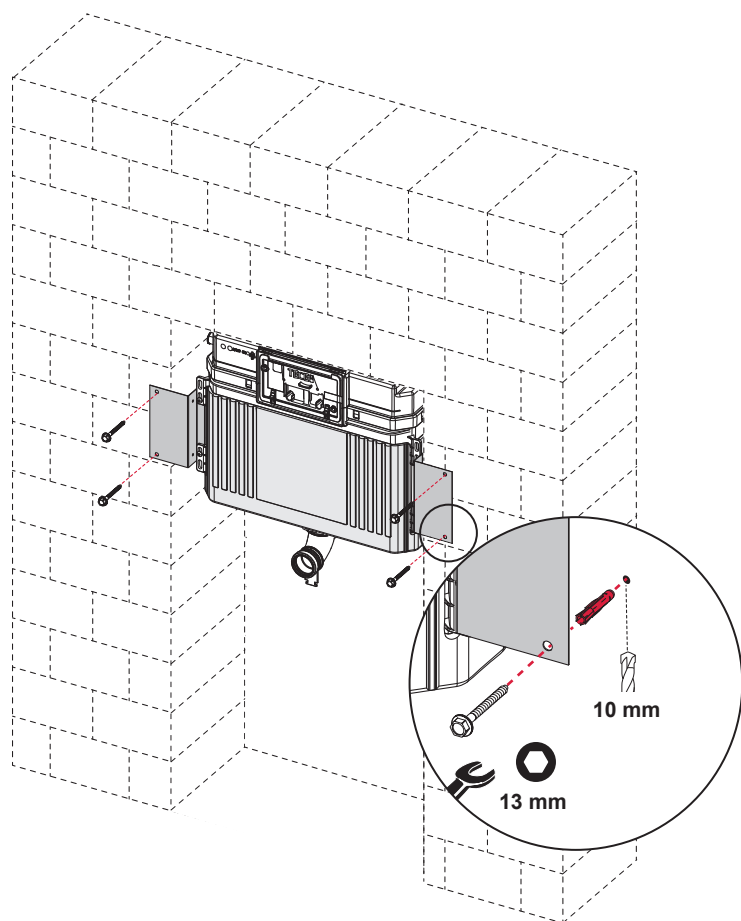

TECEbox – 9041320

Eckventil geschlossen
 Stop valve closed
 Vanne d'arrêt fermée
 Valvola ad angolo chiusa
 Válvula de ángulo cerrada
 Угловой клапан закрыт
 Zawór kątowy zamknięty