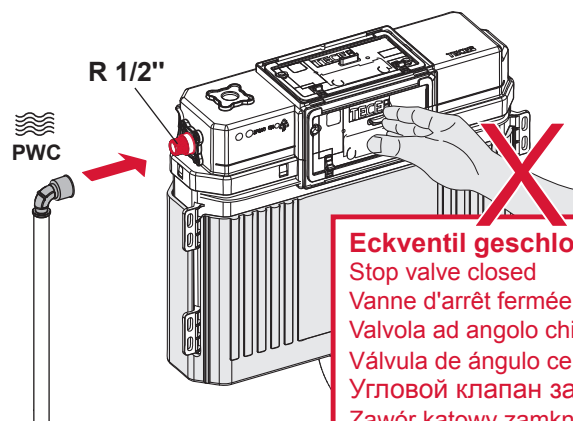

TECEbox – 9041320

Eckventil geschlossen
 Stop valve closed
 Vanne d'arrêt fermée
 Valvola ad angolo chiusa
 Válvula de ángulo cerrada
 Угловой клапан закрыт
 Zawór kątowy zamknięty